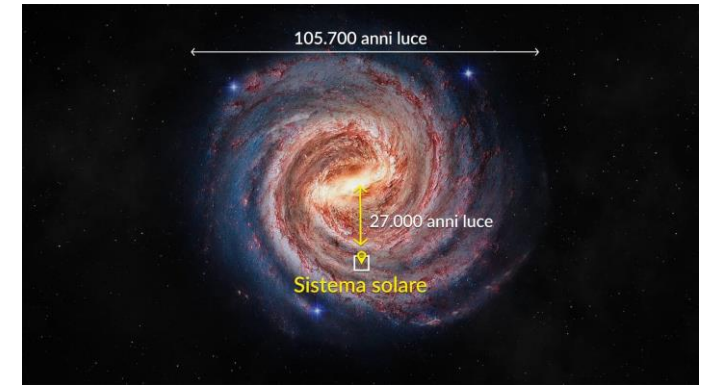

Giornate dei Lupetti

Sabato 30.05.2026

- 13:00 Arrivo e benvenuto alle sezioni
Le sezioni si installano al campo
- 16:00 Cerimonia d'apertura
- 18:00 Cena per tutti organizzata APE
- 19:00 Programma serale con giochi

Wo?

- Im Universum bei der Milchstrasse
- Solarsystem auf zweiten Arm bei 27'000 Lichtjahre Entfernung
- 3 Planet vom Solarsystem innen auf elliptischem Orbit, eher blau wegen Ozean, erkennbar von einem grauen Mond.
- Sauerstoff-Signatur in der Atmosphäre
- Auf dem Planeten gibt es Lebensformen auf Kohlenstoff-Basis
- !!! ACHTUNG !!! bewohnt von aggressiver Lebensform, intelligenzniveau auf Standardskala: 1.7 (eher bescheiden)
- Geodetische Koordinaten: [46.294 N, 10.0863 E](#)

Dove?

- Nell'Universo nella galassia della Via Lattea
- Sistema solare sul secondo braccio, 27'000 anni luce dal centro
- 3 pianeta su orbita ellittica, piuttosto blu per via dell'oceano, riconoscibile da una luna dal colore di formaggio
- Firma d'ossigeno nell'atmosfera
- Forme di vita a base di carbonio
- !!! ATTENZIONE !!! Abitato da una forma intelligente aggressiva, livello di intelligenza sulla scala standard 1.7 (valore piuttosto modesto)
- Coordinate geodetiche: [46.294 N, 10.0863 E](#)